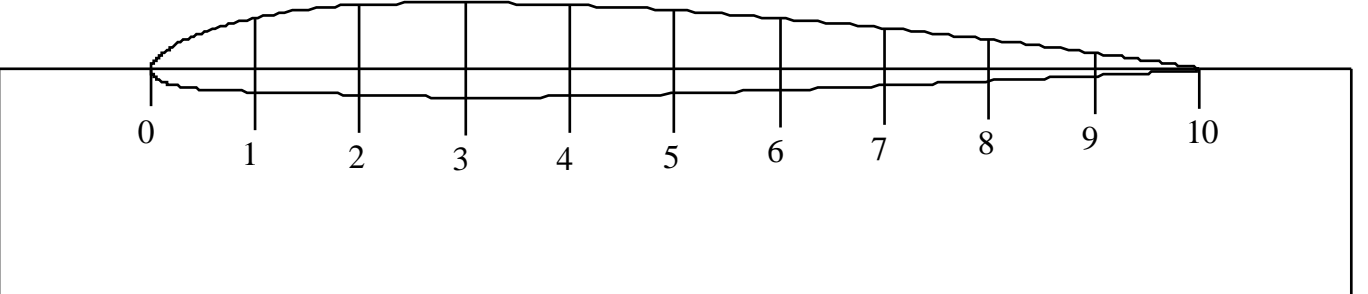

3mm Depron

116 H
66 W
335 L
(2-off)

36in v1
id Theunissen
electric.ukgateway.net

30mm

3mm Depron